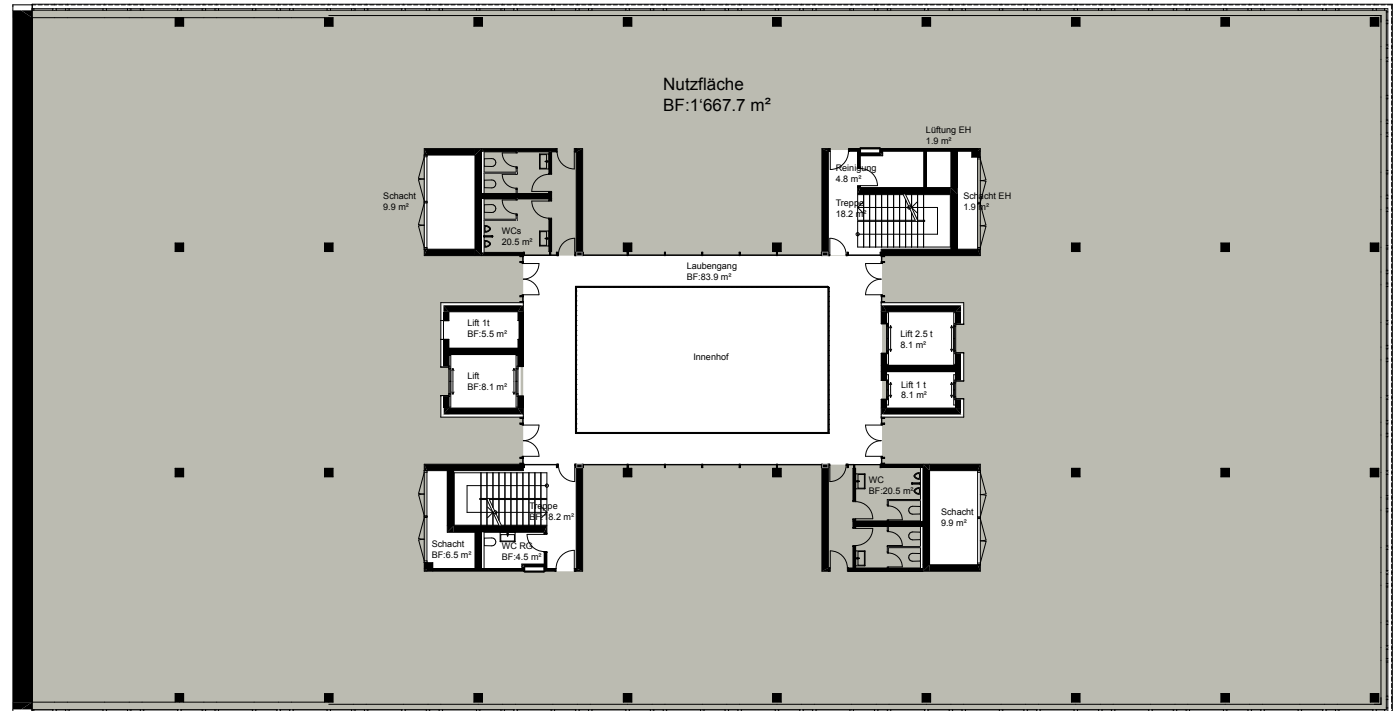

MANUFAKT 4123

3. Obergeschoss

Nutzfläche: 1'709 m²
Raumhöhe: 3.40 m
Nutzlast: 500kg/m²

www.manufakt4123.ch

Ihr Kontakt:
Ewa Walczak
Manager Sale & Lease
+41 58 445 20 04
ewa.walczak@steiner.ch

Jetzt Kontakt aufnehmen

Steiner AG
Hagenholzstrasse 56
CH-8050 Zürich
info@steiner.ch

● Nutzfläche inkl. WCs

Änderungen und Abweichungen
gegenüber den publizierten Angaben
bleiben ausdrücklich vorbehalten.