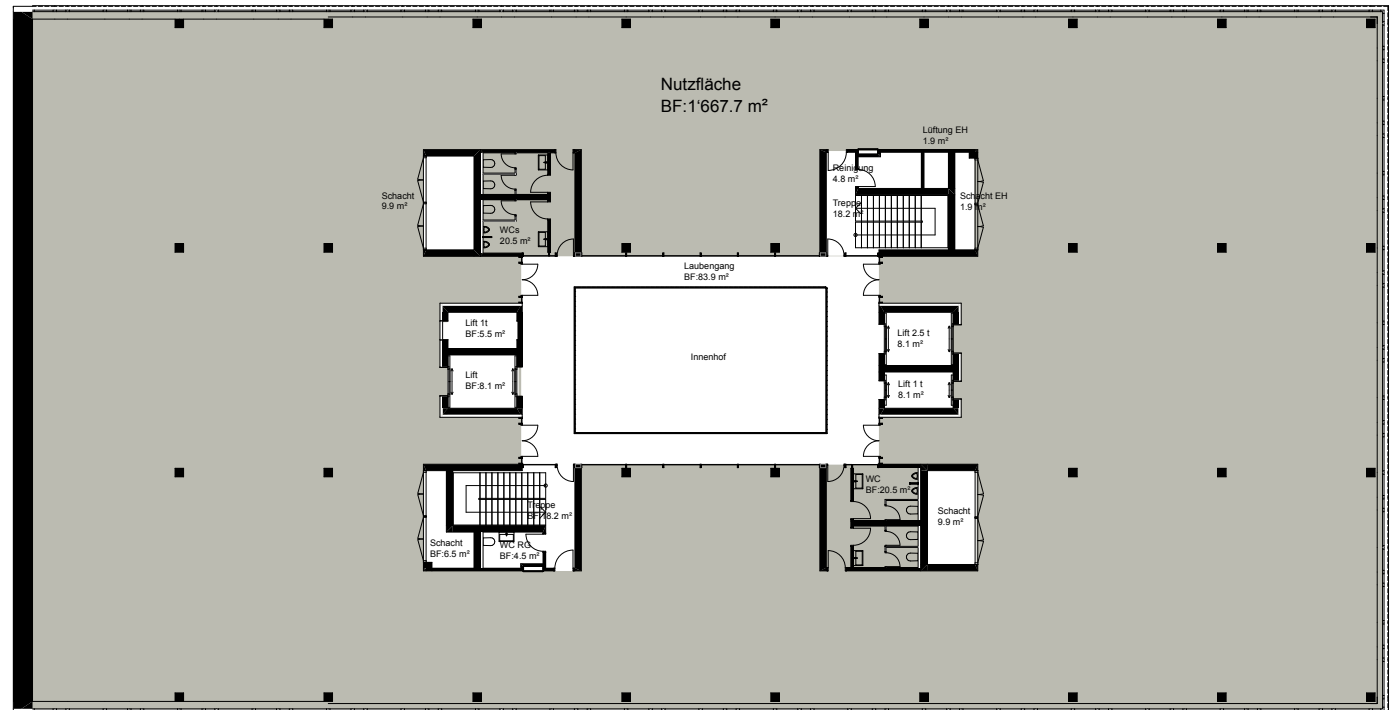

MANUFAKT 4123

4. Obergeschoss

Nutzfläche: 1'709 m²
Raumhöhe: 3.40 m
Nutzlast: 500kg/m²

www.manufakt4123.ch

Ihr Kontakt:
Ewa Walczak
Manager Sale & Lease
+41 58 445 20 04
ewa.walczak@steiner.ch

Jetzt Kontakt aufnehmen

Steiner AG
Hagenholzstrasse 56
CH-8050 Zürich
info@steiner.ch

● Nutzfläche inkl. WCs

Änderungen und Abweichungen
gegenüber den publizierten Angaben
bleiben ausdrücklich vorbehalten.